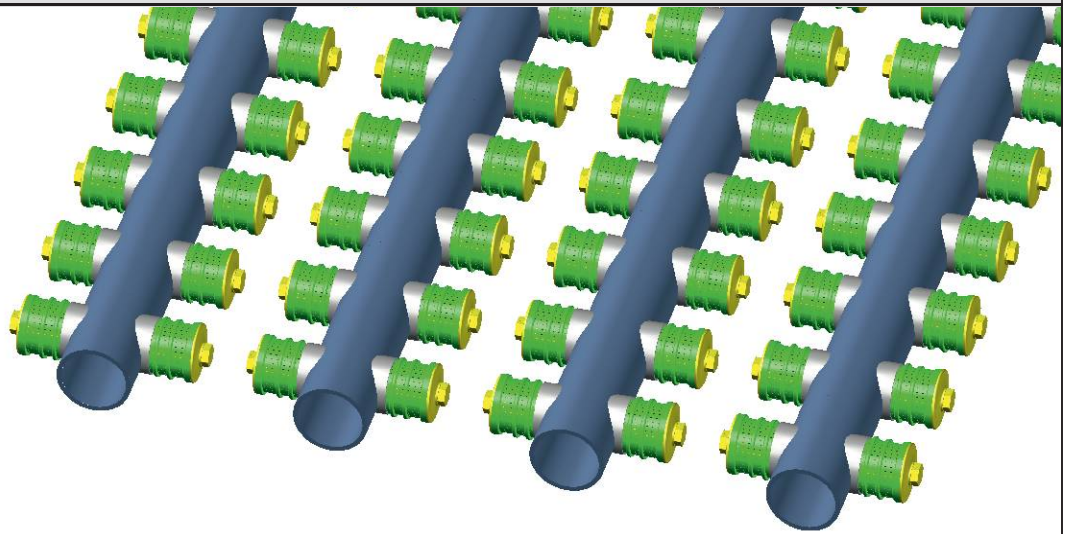

Filterdüsen für Drainagesystem

Filter-Nozzles for Drainage system

Système de drainage

Sistemas de drenaje

Montagebeispiel

Installation procedure

Exemple de montage

Ejemplo de montaje

Typ DDR

Bestellung Ordering Commande Encargo	Typ Type Type Tipa	Schlitze Slots Fentes Ranuras	$\varnothing A$
	DDR	24 x 0,2 = 0,91 cm ² 36 x 0,2 = 1,37 cm ² 36 x 0,3 = 2,05 cm ² 36 x 0,5 = 3,42 cm ² 12 x 0,8 = 1,82 cm ² 12 x 1,0 = 2,28 cm ² 24 x 1,0 = 4,56 cm ² 24 x 1,5 = 6,84 cm ² 20 x 2,0 = 7,00 cm ² 8 x 5,0 = 7,00 cm ²	60,3 ; 63 ; 75 ; 90 ; 114 ; 147 ; 165 ; 219 ; 273 ; 324