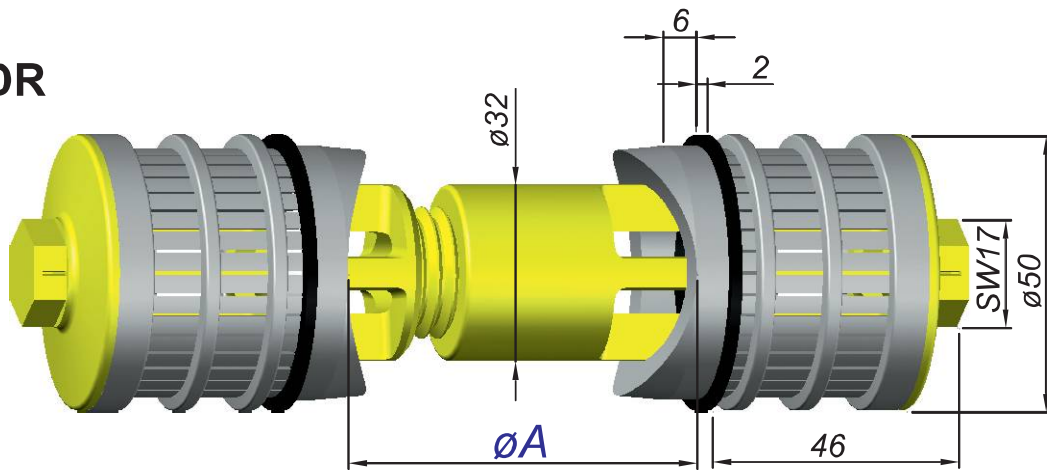

Filterdüsen für Drainagesystem

Filter-Nozzles for Drainage system

Système de drainage

Sistemas de drenaje

Montagebeispiel

Installation procedure

Exemple de montage

Ejemplo de montaje

Typ DDR

Bestellung Ordering Commande Encargo	Typ Type Type Tipa	Schlitze Slots Fentes Ranuras	$\varnothing A$
	DDR	24 x 0,2 = 0,91 cm ² 36 x 0,2 = 1,37 cm ² 36 x 0,3 = 2,05 cm ² 36 x 0,5 = 3,42 cm ² 12 x 0,8 = 1,82 cm ² 12 x 1,0 = 2,28 cm ² 24 x 1,0 = 4,56 cm ² 24 x 1,5 = 6,84 cm ² 20 x 2,0 = 7,00 cm ² 8 x 5,0 = 7,00 cm ²	60,3 ; 63 ; 75 ; 90 ; 114 ; 147 ; 165 ; 219 ; 273 ; 324