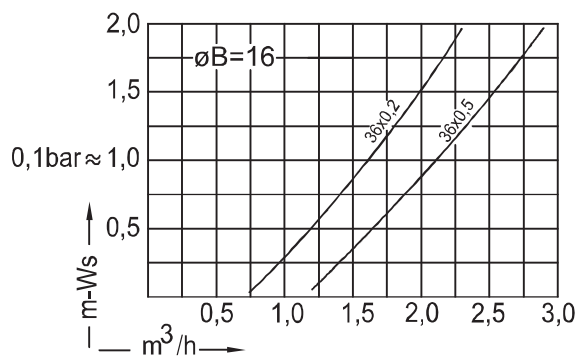

Typ DDR

Bestellung Ordering Commande Encargo	Typ Type Type Tipa	Schlitze Slots Fentes Ranuras	$\varnothing A$
	DDR	24 x 0,2 = 0,91 cm ² 36 x 0,2 = 1,37 cm ² 36 x 0,3 = 2,05 cm ² 36 x 0,5 = 3,42 cm ² 12 x 0,8 = 1,82 cm ² 12 x 1,0 = 2,28 cm ² 24 x 1,0 = 4,56 cm ² 24 x 1,5 = 6,84 cm ² 20 x 2,0 = 7,00 cm ² 8 x 5,0 = 7,00 cm ²	60,3 ; 63 ; 75 ; 90 ; 114 ; 147 ; 165 ; 219 ; 273 ; 324