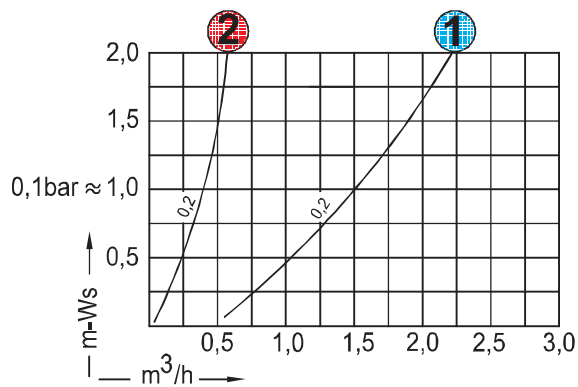

Para la distribución uniforme de los reactivos de regeneracion

Typ PKU

Bestellung Ordering Commande Encargo	Typ Type Type Tipa	Schlitze Slots Fentes Ranuras	Gewinde Thread Filetage Rosca	øA	L1	øB
	PKU	0,2 = 3,0 cm ²	M24	24	45, 50, +5 +5...	16 = 2,0 cm ²