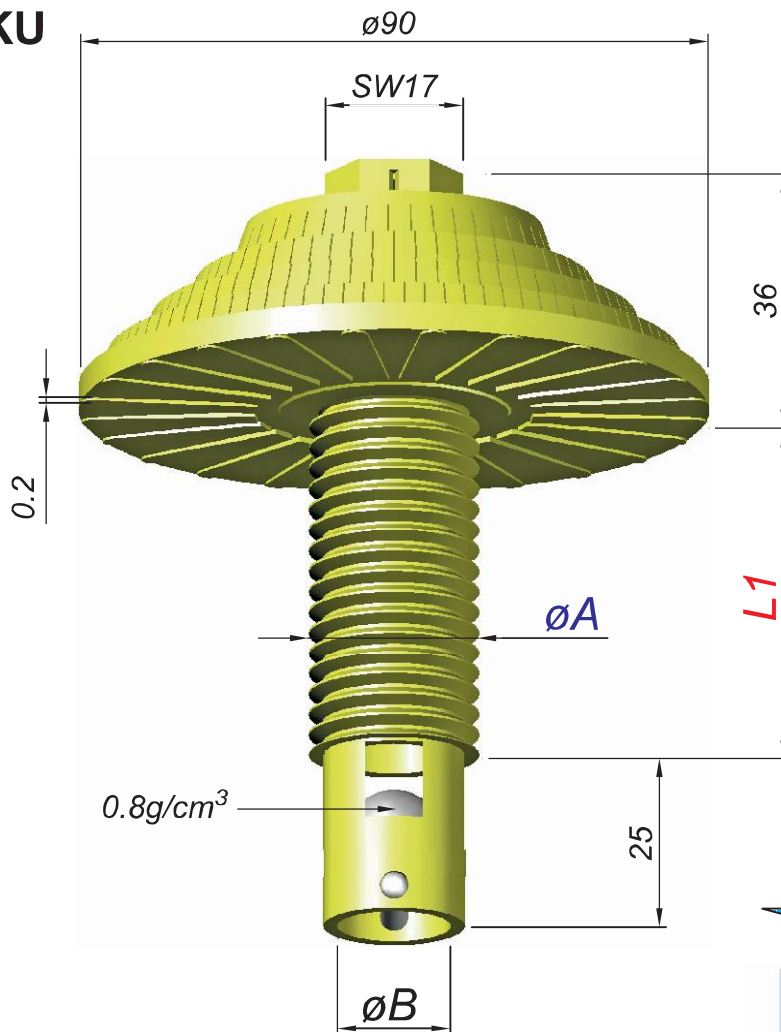

Filterdüsen

Zur besseren Verteilung der Regeneriermittel

Filter-Nozzles

For the uniform distribution of the regenerants

Crépines à filtre

Pour une meilleure répartition des solutions de régénération

Toberas filtrantes

Para la distribución uniforme de los reactivos de regeneracion

Typ PKU

Bestellung Ordering Commande Encargo	Typ Type Type Tipa	Schlitze Slots Fentes Ranuras	Gewinde Thread Filetage Rosca	øA	L1	øB
	PKU	0,2 = 3,0 cm ²	M24	24	45, 50, +5 +5...	16 = 2,0 cm ²