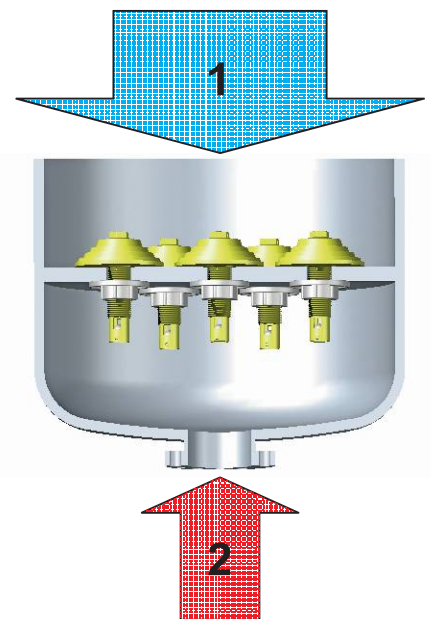

Filterdüsen

Zur besseren Verteilung der Regeneriermittel

Filter-Nozzles

For the uniform distribution of the regenerants

Crépines à filtre

Pour une meilleure répartition des solutions de régénération

Toberas filtrantes

Para la distribución uniforme de los reactivos de regeneracion

Typ PKU

Bestellung Ordering Commande Encargo	Typ Type Type Tipa	Schlitze Slots Fentes Ranuras	Gewinde Thread Filetage Rosca	øA	L1	øB
	PKU	0,2 = 3,0 cm ²	M24	24	45, 50, +5 +5...	16 = 2,0 cm ²