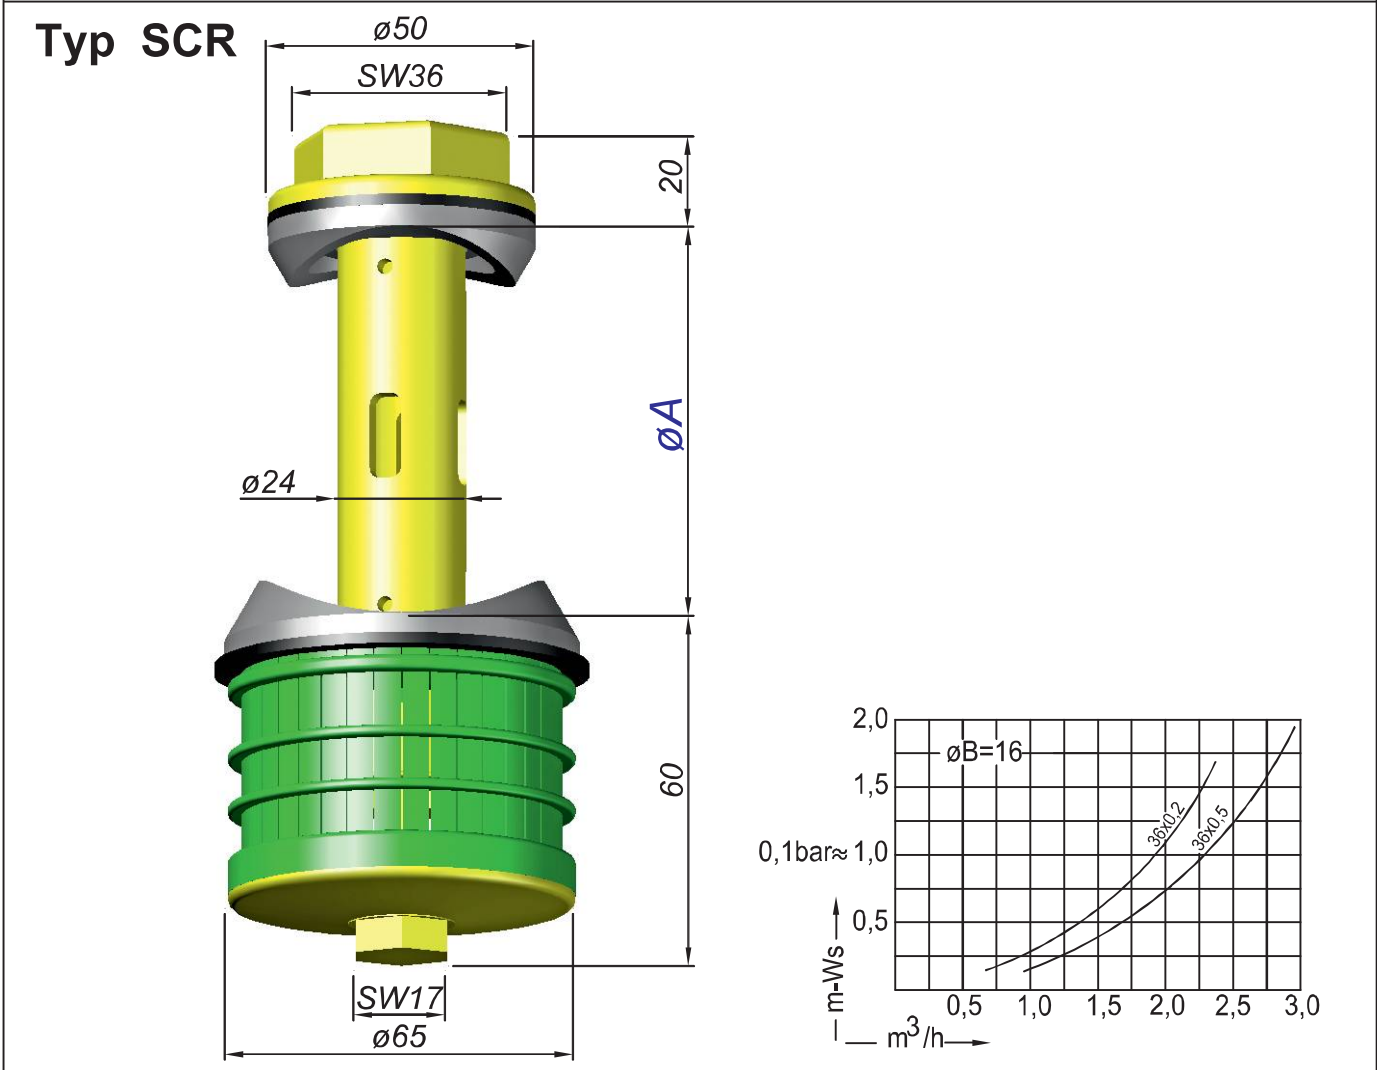

Bestellung Ordering Commande Encargo	Typ Type Type Tipa	Schlitze Slots Fentes Ranuras	$\varnothing A$
	<b>SCR</b>	36 x 0,2 = 1,95 cm <sup>2</sup> 36 x 0,3 = 2,90 cm <sup>2</sup> 36 x 0,5 = 4,90 cm <sup>2</sup> 36 x 0,7 = 6,80 cm <sup>2</sup> 36 x 1,0 = 9,80 cm <sup>2</sup>	60,3 ; 63 ; 75 ; 90 ; 114 ; 147 ; 165 ; 219 ; 273 ; 324