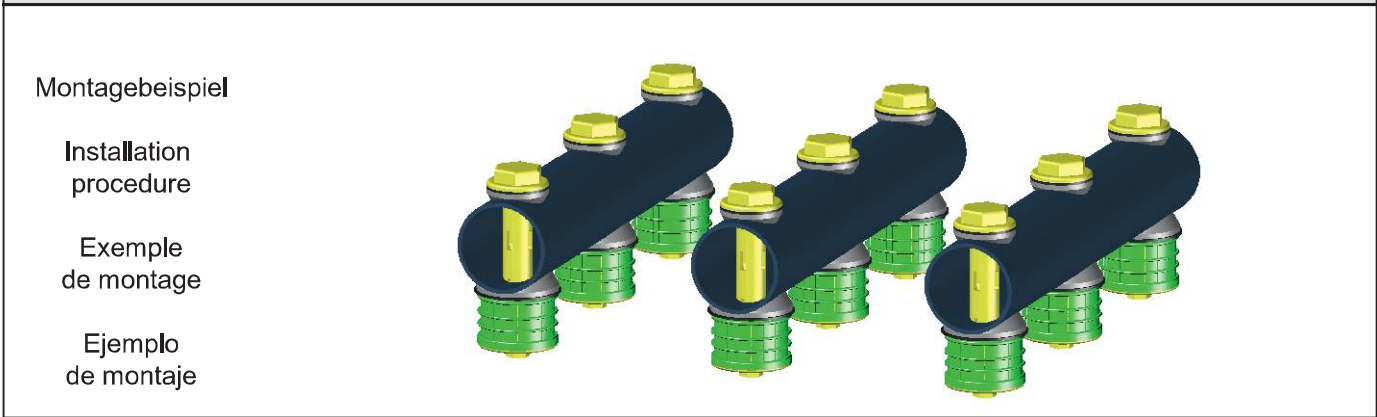

Filterdüsen für Drainagesystem	Filter-Nozzles for Drainage system	Système de drainage	Sistemas de drenaje
--------------------------------	------------------------------------	---------------------	---------------------

Bestellung Ordering Commande Encargo	Typ Type Type Tipa	Schlitze Slots Fentes Ranuras	$\varnothing A$
	<b>SCR</b>	36 x 0,2 = 1,95 cm <sup>2</sup> 36 x 0,3 = 2,90 cm <sup>2</sup> 36 x 0,5 = 4,90 cm <sup>2</sup> 36 x 0,7 = 6,80 cm <sup>2</sup> 36 x 1,0 = 9,80 cm <sup>2</sup>	60,3 ; 63 ; 75 ; 90 ; 114 ; 147 ; 165 ; 219 ; 273 ; 324